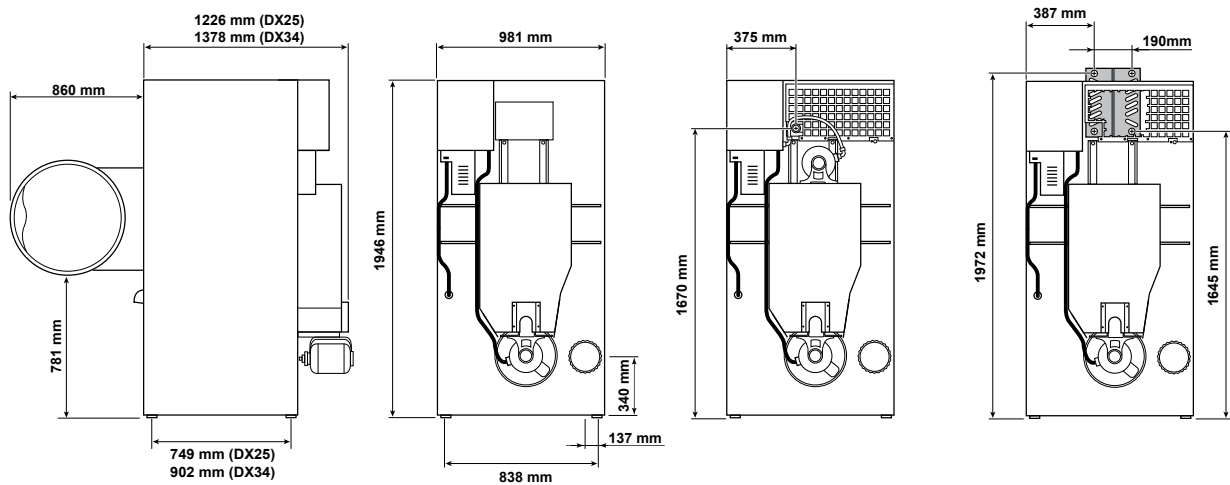

TYP		DX25	DX34
KAPAZITÄT			
Kapazität	kg	25	34
Trommelvolumen	l	528	634
Trommeldurchmesser	mm	Ø939	Ø939
Luftdurchfluss			
50 Hz	l/s	354	354
60 Hz	l/s	354	434
DURCHSCHNITTLICHE TROCKNUNGSZEIT			
Gasheizung	U/min	453	616
Elektrische Heizung	U/min	399	381
MOTOR			
Ventilator	kW	0,375	0,559
Antrieb	kW	0,375	0,559
GASHEIZUNG			
Leistungsaufnahme	kW	38,1	48,3
Leistungsaufnahme	kBTU/h	130	165
Elektroanschluss		1x200-240V 50/60Hz, 3x200-240V 50/60Hz 3x380-415V 50Hz, 3x380-415/440V 60Hz	
Gasanschluss	NPT	½"	½"
DAMPFHEIZUNG			
Hochdruck 6,9 bar	kW	52	61,6
	kBTU/h	178	210,3
Elektroanschluss		1x200-240V 50/60Hz, 3x200-240V 50/60Hz 3x380-415V 50Hz, 3x380-415/440V 60Hz	
Dampfanschluss	NPT	¾"	¾"
ELEKTRISCHE HEIZUNG			
Elektroanschluss	kW	30	30
Elektroanschluss		3x200-240V 50/60Hz, 3x380-415 50Hz, 3x380-415/440V 60Hz	
Abluft	Ø/mm	203	203
Abmessungen			
HxBxT	mm	1946x981x1226	1946x981x1378
Nettogewicht	kg	247	279
TRANSPORTANGABEN			
Bruttogewicht	kg	273	307
Packing HxBxT	mm	2057x1054x1323	2057x1054x1433

Seitenansicht DX 25 34

Ruckansicht DX 25 34 Elektrisch

Ruckansicht DX 25 34 Gas

Ruckansicht DX 25 34 Dampf

10-2014/ 548421

Der Primus Gesellschaft bleibt das Recht vorbehalten, die Prospektspezifikationen oder Maschinenänderungen ohne vorherigen Hinweis jederzeit zu ändern. Details und Photos dienen lediglich zur Information und sind keineswegs verbindlich.

www.primuslaundry.com

ISO 9001
ISO 14001
BUREAU VERITAS
Certification